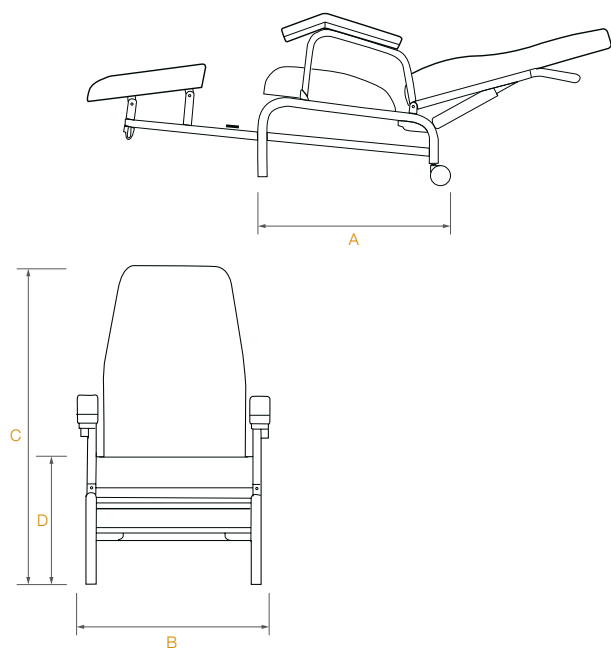

Resistente a la orina y a la sangre.

Características funcionales:

Esta estructura metálica hace que sean robustos y resistentes al uso.

Articula en dos tramos gracias a un amortiguador de gas que es accionado mediante una palanca bilateral.

Reposabrazos abatibles para permitir el acceso por sus laterales.

Reposapiernas extensible incorporado.

Confortable acolchado en espuma tapizada.

Respaldo ergonómico en zona lumbar.

Inclinación ergonómica en zona de piernas.

109

Altura total

43

Altura asiento

51

Anchura asiento

Inclinación

140

Peso paciente kg

Información técnica

Longitud total en posición sentado (A)	720 mm.
Longitud total en posición tumbado	1770 / 1990 mm.
Anchura total con reposabrazos (B)	640 mm.
Altura total (C)	1090 mm.
Altura de la superficie de sentarse (D)	430 mm.
Anchura de la superficie de sentarse	510 mm.
Inclinación máxima del respaldo (respecto del asiento)	180°
Trendelenburg	15°
Peso del sillón	25 kg.
Peso máximo paciente (MPW)	140 kg.